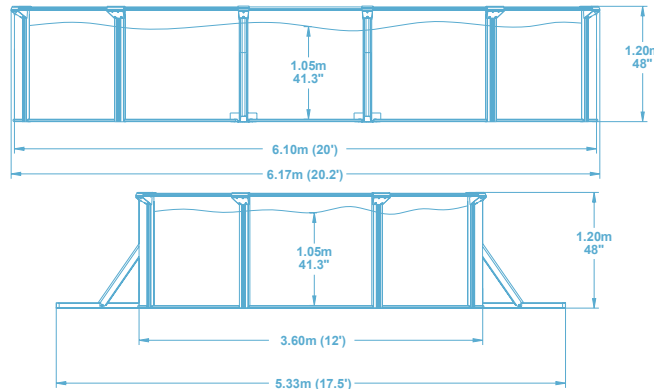

365 DAYS STAY OUT
Utilisable 365 jours par an
Utilizable todo el año
Ganzjährig nutzbar
365 Dagen verblijf out
Utilizzabile tutto l'anno

ITEM • Article • Artículo • Artikel • Artikel • Prodotto

56371
610 x 360 x 120cm
20' x 12' x 48"
HYDRIMUM™ OVAL
6942138926743

Ø 38mm
Ø 1.50"

INCLUDES • Inclus • Incluye • Inhalt • Bevat • Include

CARTRIDGE
Cartouche
Cartucho
Kartusche
Filter
Cartuccia
58012

GROUND CLOTH
Tapis de sol
Esterilla para el suelo
Bodenplane
Grondzeil
Tappeto base
58135